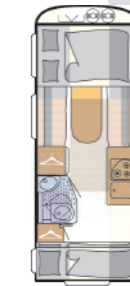

480 QLK

7 vuodepaikkaa

Kompakti, edullinen ja tilaa jopa **7 hengelle!**

Lisätietoja löydät yhdellä klikkauksella osoitteesta:
www.dethleffs.fi/cjoy

tai erillisestä hinnastosta

Suurin mahdollinen vuodepaikkamäärä sisältää istuinryhmästä tehtävän vuoteen sekä lisävarusteena saatavan kolmannen kerrosvuoteen ja muut mahdolliset lisävarustevaihtoehdot.