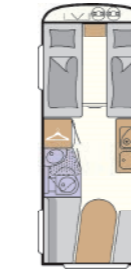

475 EL

3 vuodepaikkaa