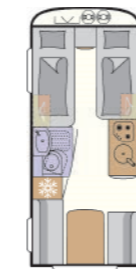

460 EL

3 vuodepaikkaa