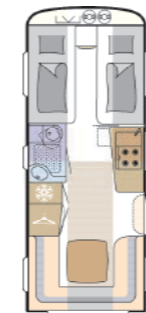

# Valitse vapaasti

Valkoinen kuulavasaroitu pelti

Valkoinen sileä pelti

Hopea sileä pelti

550 ER  
4 vuodepaikkaa

560 FR  
4 vuodepaikkaa

650 RET  
4 vuodepaikkaa

730 FKR  
8 vuodepaikkaa