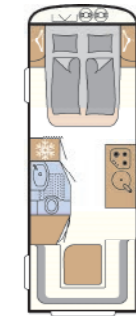

530 DR

4 vuodepaikkaa