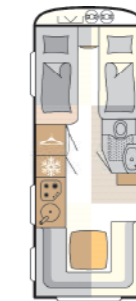

510 ER

4 vuodepaikkaa