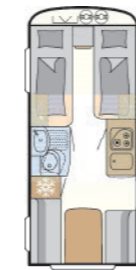

460 EL

3 vuodepaikkaa