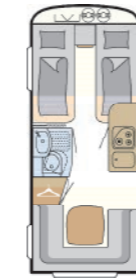

470 ER

3 vuodepaikkaa