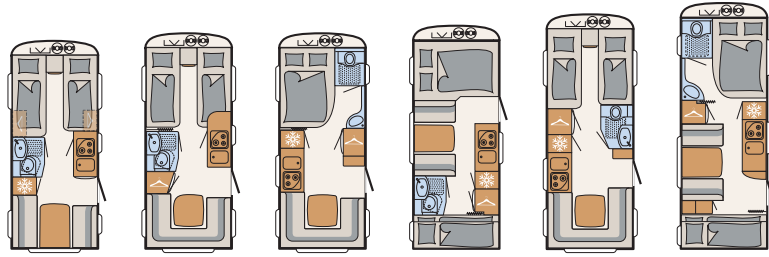

Camper® Tekniset tiedot

CAMPER®		460 EL	470 ER	470 FR	500 QSK	510 ER	530 FSK
Hinta	€	28.590,-	29.190,-	29.490,-	29.990,-	30.790,-	31.190,-
Leveys	cm	230	230	230	230	230	230
Korinpituus / kokopituus	cm	550 / 691	570 / 713	570 / 713	590 / 729	620 / 766	650 / 788
Korkeus / A-mitta	cm	265 / 945	265 / 965	265 / 965	265 / 985	265 / 1015	265 / 1045
Vuoteet Edessä	cm	200x85 / 190x85	2x (200x85)	205x135	210x135	200x85/190x85	200x135
Sivulla	cm	-	-	-	190x100	-	190x100
Vaihtoehtoisesti	cm	190x210¹	200x210¹	-	-	190x210¹	-
Takana	cm	210x115	210x125	210x135	2x (210x75)	210x135	2x (210x75)
Vuodepaikkoja max.		3²	4²	4²	6²	4²	6²
Massa ajokunnossa	kg	1293	1389	1414	1439	1484	1458
Kantavuus	kg	207	111	86	161	116	142
Kokonaismassa	kg	1500	1500	1500	1600	1600	1600
Max. painonkorotus	kg	1700	1800	1800	1800	1800	2000
Yksiakselinen (1) kaksiakselinen (2)		1	1	1	1	1	1
Lämmitys		S 3004	S 3004	S 3004	S 3004	S 3004	S 5004
Jääkaappi / josta pakastin	l	142 / 15	96 / 11	142 / 15	142 / 15	142 / 15	142 / 15
Vesisäiliön tilavuus (raikas-/harmaavesi)	l	38 / 22	38 / 22	38 / 22	38 / 22	38 / 22	38 / 22

¹ vain erillisvuoteiden yhdistämismahdollisuuden kanssa (lisävaruste)

² suurin mahdollinen vuodepaikkamäärä sisältää istuinryhmästä tehtävän vuoteen sekä mahdolliset lisävarustevaihtoehdot.

Varustepaketit

Turvallisuuspaketti		n. 7 kg
Sisältö	Arvo €	
ATC-ajonhallintajärjestelmä (AL-KO Trailer Control)	865,-	✓
Duo Control -pullonvaihtaja, Crash Sensor ja EisEx	490,-	✓
Palovaroitin	50,-	✓
Varusteiden arvo		1.405,-
Pakettihinta		970,-
Säästö		435,-

Styling-paketti White		n. 50 kg
Sisältö	Arvo €	
Valkoinen sileä ulkopeltti	1.835,-	✓
Korkeat etu- ja takapään muotokappaleet sekä kattokaiteet	875,-	✓
Alumiinivanteet	560,-	✓
Katettu aisa	185,-	✓
Vaihtoehtoiset vetokahvat	135,-	✓
Varusteiden arvo		3.590,-
Pakettihinta		2.225,-
Säästö		1.365,-