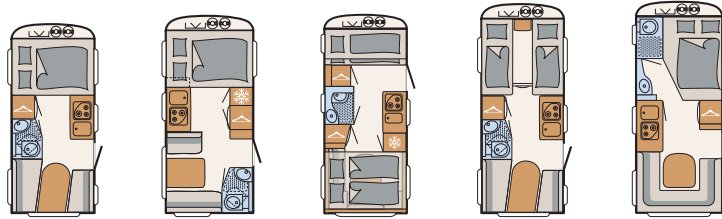

c'go Tekniset tiedot

C'GO		415 QL	430 QS	465 KR	475 EL	475 FR
Hinta	€	17.790,-	18.960,-	22.060,-	19.010,-	19.120,-
Leveys	cm	220	230	230	220	230
Korinpituus / kokopituus	cm	498 / 631	516 / 644	551 / 682	552 / 683	558 / 680
Korkeus / A-mitta	cm	261 / 902	260 / 920	271 / 968	260 / 955	261 / 962
Vuoteet Edessä	cm	200x135	205x155	2x (210x95)	2x (200x85)	210x145/110
Sivulla	cm	-	-	-	-	-
		-	-	200x145	-	-
Vaihtoehtoisesti	cm	-	-	-	200x190¹	-
Takana	cm	200x130/100	200x115	210x170/160	200x130/100	210x130/150
Vuodepaikkoja max.		3²	3²	6²	3²	4²
Massa ajokunnossa	kg	1014	1097	1237	1093	0
Kantavuus	kg	186	203	263	207	1300
Kokonaismassa	kg	1200	1300	1500	1300	1300
Max. painonkorotus	kg	1700	1700	1700	1700	1700
Yksiakselinen (1) kaksiakselinen (2)		1	1	1	1	1
Lämmitys		S 3004	S 3004	S 3004	S 3004	S 3004
Jääkaappi / josta pakastin	l	86 / 9	142 / 15	142 / 15	86 / 9	86 / 9
Vesisäiliön tilavuus (raikas-/harmaavesi)	l	44 (15) / 23³	44 (15) / 22³	44 (15) / 23³	44 (15) / 22³	44 (15) / 22³

¹ vain erillisvuoteiden yhdistämismahdollisuuden kanssa (lisävaruste)

² suurin mahdollinen vuodepaikkamäärä sisältää istuinryhmästä tehtävän vuoteen sekä mahdolliset lisävarustevaihtoehdot.

³ Suluissa ilmoitettu tilavuus vastaa raikasvesisäiliön rajoitettua tilavuutta

Varustepaketit

Turvallisuuspaketti c'go		n. 6,5 kg	
Sisältö	Arvo €		
ATC-ajonhallintajärjestelmä (AL-KO Trailer Control)	865,-	✓	
Duo Control -pullonvaihaja, Crash Sensor ja EisEx	490,-	✓	
Varusteiden arvo			1.355,-
Pakettihinta			935,-
Säästö			420,-

Touring-paketti c'go		n. 45 kg	
Sisältö	Arvo €		
Lämminvesi: Truma Therme	605,-	✓	
Heki-kattoikkuna	1.000,-	✓	
Hyttysverkko-ovi	270,-	✓	
Suihkuvarusteet (suihkuverho ja käsisuihku)	260,-	✓	
Lämmityksen kiertoilma	320,-	✓	
Epäsuora valaistus	300,-	✓	
Varusteiden arvo			2.755,-
Pakettihinta			1.875,-
Säästö			880,-