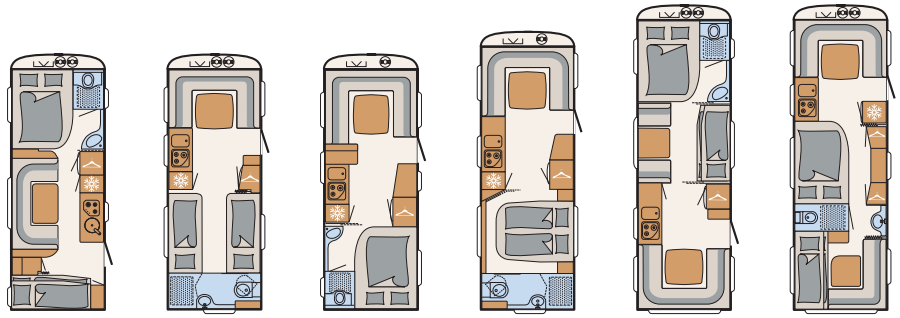

Nomad Tekniset tiedot

NOMAD		560 FMK	560 RET	590 RF	650 RQT	730 FKR	740 RFK
Hinta	€	38.490,-	38.990,-	39.990,-	40.990,-	44.260,-	45.790,-
Leveys	cm	250	250	250	250	250	250
Korinpituus / kokopituus	cm	675 / 818	675 / 818	675 / 818	735 / 872	805 / 942	805 / 942
Korkeus / A-mitta	cm	265 / 1075	265 / 1075	265 / 1075	265 / 1135	265 / 1205	265 / 1205
Vuoteet Edessä	cm	200x155	230x150	230x175	230x155	200x155	230x140
Sivulla	cm	230x115	-	-	-	2x (195x75)	200x145
Vaihtoehtoisesti	cm	-	200x230¹	-	-	200x75	-
Takana	cm	2x (195x75)	200x80/200x85	210x155	200x155	230x155	2x (195x75)
Vuodepaikkoja max.		6²	4²	4²	4²	8²	7²
Massa ajokunnossa	kg	1686	1675	1690	1877	2045	2037
Kantavuus	kg	114	125	310	323	155	163
Kokonaismassa	kg	1800	1800	2000	2200	2200	2200
Max. painonkorotus	kg	2000	2000	2000	2500	2800	2800
Yksiakselinen (1) kaksiakselinen (2)		1	1	1	2	2	2
Lämmitys		ALDE	ALDE	ALDE	ALDE	ALDE	ALDE
Jääkaappi / josta pakastin	l	142 / 15	142 / 15	142 / 15	142 / 15	175 / 31	175 / 31
Vesisäiliön tilavuus (raikas-/harmaavesi)	l	38 / 22	38 / 22	38 / 22	38 / 22	38 / 22	38 / 22

¹ vain erillisvuoteiden yhdistämismahdollisuuden kanssa (lisävaruste)

² suurin mahdollinen vuodepaikkamäärä sisältää istuinryhmästä tehtävän vuoteen sekä mahdolliset lisävarustevaihtoehdot.

Varustepaketit

Styling-paketti Silver		n. 50 kg
Sisältö	Arvo €	
Hopea sileä ulkopelti	2.060,-	✓
Korkeat etu- ja takapään muotokappaleet sekä kattokaiteet	875,-	✓
Alumiinivanteet	560,-	✓
Katettu aisa	185,-	✓
Varusteiden arvo	3.680,-	
Pakettihinta	2.400,-	
Säästö	1.280,-