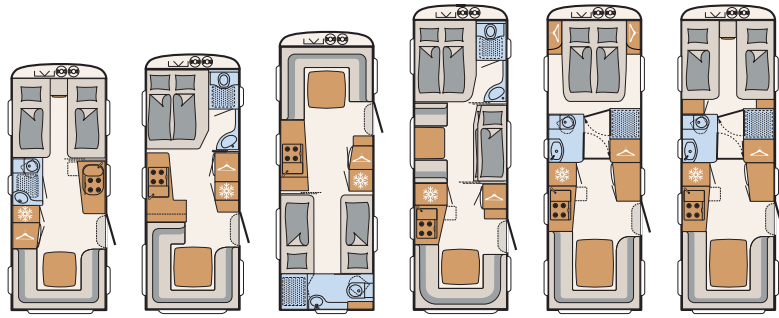

Exclusiv Tekniset tiedot

EXCLUSIV		550 ER	560 FR	650 RET	730 FKR	760 DR	760 ER
Hinta	€	45.160,-	46.650,-	50.160,-	51.660,-	51.660,-	51.660,-
Leveys	cm	250	250	250	250	250	250
Korinpituus / kokopituus	cm	650 / 788	675 / 818	735 / 872	805 / 942	805 / 942	805 / 942
Korkeus / A-mitta	cm	265 / 1045	265 / 1070	265 / 1130	265 / 1200	265 / 1200	265 / 1200
Vuoteet Edessä	cm	200/90 195/90	200x155	230x165	200x155	205x155	2x (200x95)
Sivulla	cm	-	-	-	2x (200x75)	-	-
Vaihtoehtoisesti	cm	200x230 ¹	-	200x230 ¹	200x75	-	230x200 ¹
Takana	cm	230x145	230x195 (n. Lounge)	2x (200x85)	230x155	230x180	230x180
Vuodepaikkoja max.		4 ²	4 ²	4 ²	8 ²	4 ²	4 ²
Massa ajokunnossa	kg	1839	1884	2069	2090	2154	2154
Kantavuus	kg	161	116	131	110	46	46
Kokonaismassa	kg	2000	2000	2200	2200	2200	2200
Max. painonkorotus	kg	2000	2000	2500	2800	2800	2800
Yksiakselinen (1) kaksiakselinen (2)		1	1	2	2	2	2
Lämmitys		ALDE	ALDE	ALDE	ALDE	ALDE	ALDE
Jääkaappi / josta pakastin	l	142 / 15	142 / 15	175 / 31	175 / 31	175 / 31	175 / 31
Vesisäiliön tilavuus (raikas-/harmaavesi)	l	38 / 22	38 / 22	38 / 22	38 / 22	38 / 22	38 / 22

¹ vain erillisvuoteiden yhdistämismahdollisuuden kanssa (lisävaruste)

² suurin mahdollinen vuodepaikkamäärä sisältää istuinryhmästä tehtävän vuoteen sekä mahdolliset lisävarustevaihtoehdot.

Varustepaketit

Turvallisuuspaketti		n. 7 kg
Sisältö	Arvo €	
ATC-ajonhallintajärjestelmä (AL-KO Trailer Control)	865,-	✓
Duo Control -pullonvaihtaja, Crash Sensor ja EisEx	490,-	✓
Palovaroitin	50,-	✓
Varusteiden arvo		1.405,-
Pakettihinta		970,-
Säästö		435,-

Styling-paketti White		n. 42 kg
Sisältö	Arvo €	
Valkoinen sileä ulkopelti	1.835,-	✓
Korkeat etu- ja takapään muotokappaleet sekä kattokäiteet	875,-	✓
Varusteiden arvo		2.710,-
Pakettihinta		2.110,-
Säästö		600,-