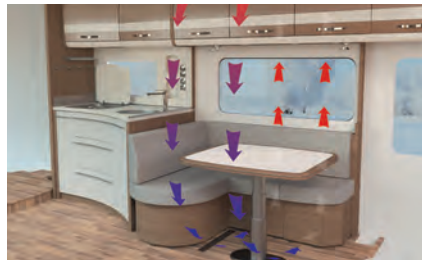

» AirPlus - ilma kiertää kaapistojen takaa ja ehkäisee kondenssiveden muodostumista