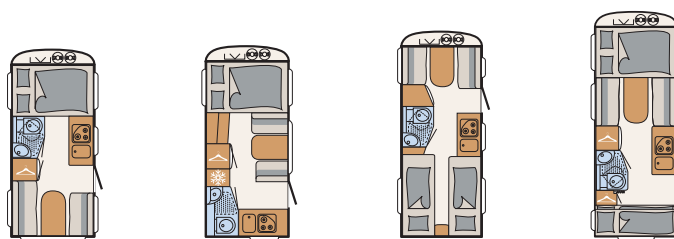

c'joy Tekniset tiedot

C'JOY		410 QL	420 QSH	460 LE	480 QLK
Hinta	€	15.910,-	16.260,-	17.010,-	18.240,-
Leveys	cm	212	212	212	212
Korinpituus / kokopituus	cm	493 / 614	503 / 617	553 / 674	593 / 716
Korkeus / A-mitta	cm	261 / 900	261 / 910	261 / 960	261 / 1000
Vuoteet Edessä	cm	190x150	195x150	190x 100/90	190x150
Sivulla	cm	-	170x90/80	-	190x120
Vaihtoehtoisesti	cm	-	-	195/200x190 ¹	-
Takana	cm	190x 130/100	-	195x80 / 200x80	190x60 / 190x70
Vuodepaikkoja max.		3 ²	3 ²	3 ²	7 ²
Massa ajokunnossa	kg	849	863	895	984
Kantavuus	kg	251	237	305	216
Kokonaismassa	kg	1100	1100	1200	1200
Max. painonkorotus	kg	1360	1360	1360	1500
Yksiakselinen (1) kaksiakselinen (2)		1	1	1	1
Lämmitys		S 3004	S 3004	S 3004	S 3004
Jääkaappi / josta pakastin	l	81 / 10	142 / 15	81 / 10	81 / 10
Vesisäiliön tilavuus (raikas-/harmaavesi)	l	12 / 0	12 / 0	12 / 0	12 / 0

¹ vain erillisvuoteiden yhdistämismahdollisuuden kanssa (lisävaruste)

² suurin mahdollinen vuodepaikkamäärä sisältää istuinryhmästä tehtävän vuoteen sekä mahdolliset lisävarustevaihtoehdot.

Varustepaketit

Dynamik-paketti		n. 17,5 kg
Sisältö	Arvo €	
AKS 3004 -turvakytin	415,-	✓
Iskunvaimentimet	95,-	✓
Raikasvesisäiliö 44 l	175,-	✓
Vedettävä pyörillä varustettu harmaavesisäiliö kaasupullokotelossa (22 l)	105,-	✓
Vararengasteline kaasupullokotelossa	115,-	✓
Tavaraluuku	270,-	✓
Varusteiden arvo		1.175,-
Pakettihinta		760,-
Säästö		415,-

Touring-paketti c'joy		n. 34 kg
Sisältö	Arvo €	
Lämminvesi: Truma Therme	605,-	✓
Midi-Heki-kattoikkuna	540,-	✓
Hyttysverkko-ovi	270,-	✓
Lämmityksen kiertoilma	320,-	✓
Varusteiden arvo		1.735,-
Pakettihinta		1.170,-
Säästö		565,-