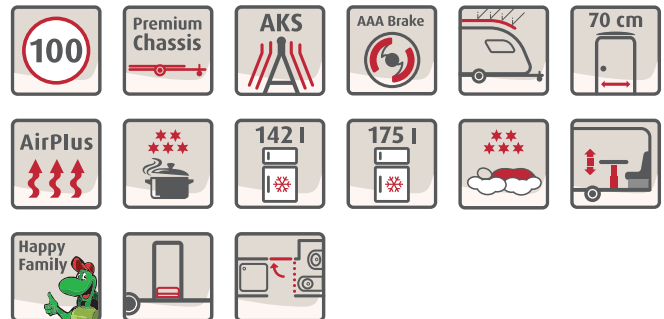

Exclusiv

Tuulahdus ylellisyyttä

Exclusiv-mallisto on luotu sinulle, joka haluat viettää lomasi lähellä luontoa, tinkimättä silti tippaakaan tyylistä tai mukavuudesta. Laadukkaat materiaalit, taidokkaasti viimeistellyt yläkaapistot, himmennettävä, epäsuora valaistus sekä monet kauniit pikku yksityiskohdat ovat ilo silmälle.

Verhoilut

Kalusteet

Yhteenveto

Kokonaismassa*	2.000 – 2.800 kg
Kokopituus (sis. aisan)	788 – 942 cm
Leveys	250 cm
Korkeus	265 cm
Kaksiakselinen	650 RET alkaen
Vuodepaikkoja	4 – 8
Hinta	45.160,- – 51.660,- €

* kokonaismassa riippuu pohjaratkaisusta ja mahdollisesta painonkorotuksesta

Exclusiv – kohokohtia

- + Valinnanvaraa: Sisustuksessa on valittavana useita hienostuneita tekstiili- ja nahkavaihtoehtoja
- + Ylellistä tunnelmaa: Epäsuora valaistus ja keittiön valaistu takaseinä
- + Eksklusiivista muotoilua: Tyylikkäitä yksityiskohtia myös vaunun ulkopuolella, mm. aisankate, kromiset kylkilistat ja sivuseinän valolista
- + Kokkaamisen iloa: GourmetPlus-keittiössä on tehokas 4-liekkinen liesi ja paljon työskentelytilaa
- + Astu sisään: Ekstraleveä ulko-ovi ja upotettu coupé-askelma helpottavat sisäänkäyntiä
- + Kaikki tarpeellinen hinnassa mukana: kattavat vakiovarusteet ympärivuotiseen lomailuun