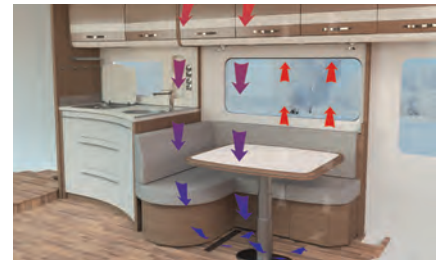

» Lämminvesi vakiona

» AirPlus-rakenne kierrättää lämmitysilmää kaapistojen takaa

» Kaappien alle haluamaasi kohtaan kiinnitettävät lukuvalot ja USB-pistorasia

» Suuri kattoikkuna, jossa LED-valaistus

» Mukavasti tilaa jaloille yksijalkaisen korkeussäädettävän pöydän ansiosta