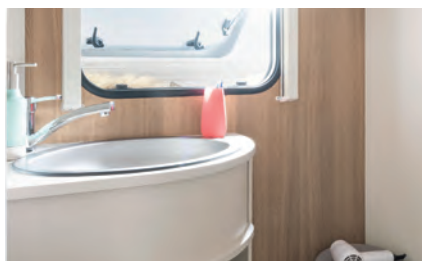

» Kaunis teräksinen pesuallas