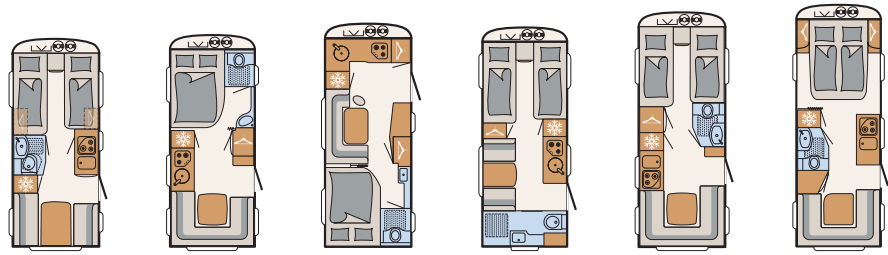

Nomad Tekniset tiedot

NOMAD		460 EL	470 FR	490 BLF	490 EST	510 ER	530 DR
Hinta	€	31.290,-	32.190,-	34.790,-	33.890,-	33.990,-	34.390,-
Leveys	cm	230	230	230	230	230	230
Korinpituus / kokopituus	cm	550 / 691	570 / 713	590 / 729	590 / 729	620 / 766	650 / 788
Korkeus / A-mitta	cm	265 / 945	265 / 965	265 / 988	265 / 988	265 / 1015	265 / 1045
Vuoteet Edessä	cm	200x85 / 190x85	205x135	-	200x85 / 190x85	200x85/190x85	205x150
Sivulla	cm	-	-	185x105	-	-	-
Vaihtoehtoisesti	cm	190x210¹	-	-	190x210	190x210¹	-
Takana	cm	210x115	210x135	210x135	185x90	210x135	210x135
Vuodepaikkoja max.		3²	4²	3²	3²	4²	4²
Massa ajokunnossa	kg	1361	1366	1433	1411	1446	1461
Kantavuus	kg	139	134	67	89	54	139
Kokonaismassa	kg	1500	1500	1500	1500	1500	1600
Max. painonkorotus	kg	1700	1800	1800	1800	1800	2000
Yksiakselinen (1) kaksiakselinen (2)		1	1	1	1	1	1
Lämmitys		Combi 4 E	Combi 4 E	Combi 4 E	Combi 4 E	Combi 4 E	Combi 6 E
Jääkaappi / josta pakastin	l	142 / 15	142 / 15	142 / 15	142 / 15	142 / 15	142 / 15
Vesisäiliön tilavuus (raikas-/harmaavesi)	l	38 / 22	38 / 22	38 / 22	38 / 22	38 / 22	38 / 22

¹ vain erillisvuoteiden yhdistämismahdollisuuden kanssa (lisävaruste)

² suurin mahdollinen vuodepaikkamäärä sisältää istuinryhmästä tehtävän vuoteen sekä mahdolliset lisävarustevaihtoehdot.

Varustepaketit

Turvallisuuspaketti		n. 7 kg
Sisältö	Arvo €	
ATC-ajonhallintajärjestelmä (AL-KO Trailer Control)	865,-	✓
Duo Control -pullonvaihtaja, Crash Sensor ja EisEx	490,-	✓
Palovaroitin	50,-	✓
Varusteiden arvo		1.405,-
Pakettihinta		970,-
Säästö		435,-

Styling-paketti White		n. 50 kg
Sisältö	Arvo €	
Valkoinen sileä ulkopelti	1.835,-	✓
Korkeat etu- ja takapään muotokappaleet sekä kattokaiteet	875,-	✓
Alumiinivanteet	560,-	✓
Katettu aisa	185,-	✓
Varusteiden arvo		3.455,-
Pakettihinta		2.170,-
Säästö		1.285,-